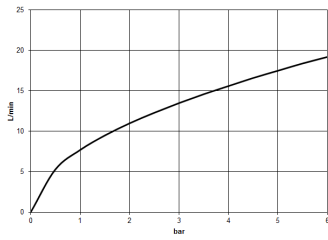

Dusche - Serienneutral
UP-Thermostat mit Dreiwege-Mengenregulierung - chrom
Artikelnummer: 36 427 969-00

Durchflussdiagramm