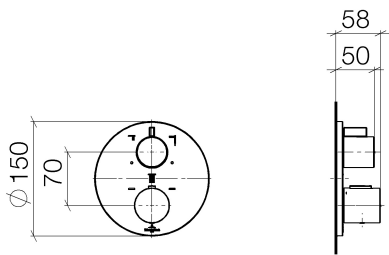

Dusche - Serienneutral
UP-Thermostat mit Dreizege-Mengenregulierung - chrom
Artikelnummer: 36 427 969-00

- Drehumstellung mit Mengenregulierung und Absperrfunktion
- Abdeckplatte Ø 150 mm
- Skalengriff mit Sicherheitssperre bei 38°C
- Heißwasserbegrenzung, voreinstellbar
- Armaturengruppe nach DIN 4109: 1

chrom

Zu diesem Artikel wird Zubehör benötigt.

Maßzeichnung

Alle Angaben in mm / inch = mm x 0,0394

Dusche - Serienneutral
UP-Thermostat mit Dreiwege-Mengenregulierung - chrom
Artikelnummer: 36 427 969-00

Durchflussdiagramm

Dusche - Serienneutral
UP-Thermostat mit Dreiwege-Mengenregulierung - chrom
Artikelnummer: 36 427 969-00

Benötigtes Zubehör

35 427 970 90
UP-Thermostat -

35 428 970 90
UP-Thermostat mit
Vorabspernung -