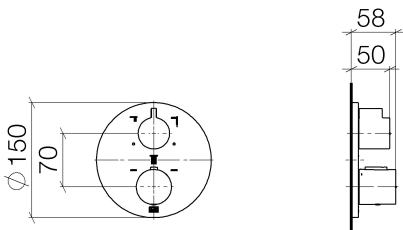

Dusche - Tara.

UP-Thermostat mit Dreiwege-Mengenregulierung - chrom

Artikelnummer: 36 427 970-00

- Drehumstellung mit Mengenregulierung und Absperrfunktion
- Abdeckplatte Ø 150 mm
- Skalengriff mit Sicherheitssperre bei 38°C
- Heißwasserbegrenzung, voreinstellbar
- Armaturengruppe nach DIN 4109: 1
- Passt zu Meta, Tara., VAIA

chrom

Zu diesem Artikel wird Zubehör benötigt.

Maßzeichnung

Alle Angaben in mm / inch = mm x 0,0394

Dusche - Tara.

UP-Thermostat mit Dreiwege-Mengenregulierung - chrom

Artikelnummer: 36 427 970-00

Durchflussdiagramm

Dusche - Tara.

UP-Thermostat mit Dreizege-Mengenregulierung - chrom

Artikelnummer: 36 427 970-00

Weitere Oberflächenvarianten

platin matt

36 427 970-06

platin

36 427 970-08