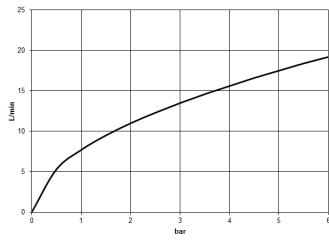

chrom

Zu diesem Artikel wird Zubehör benötigt.

Maßzeichnung

Alle Angaben in mm / inch = mm x 0,0394

Dusche - Tara.

UP-Thermostat mit Dreiwege-Mengenregulierung - chrom

Artikelnummer: 36 427 970-00

Durchflussdiagramm