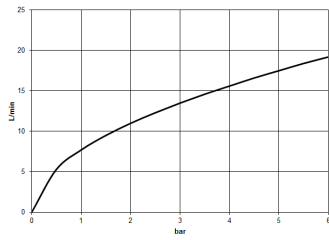

Dusche - Tara.

UP-Thermostat mit Dreiwege-Mengenregulierung - platin

Artikelnummer: 36 427 970-08

Durchflussdiagramm