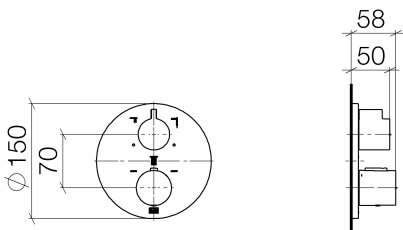

Dusche - Tara.

UP-Thermostat mit Dreiwege-Mengenregulierung - platin

Artikelnummer: 36 427 970-08

- Drehumstellung mit Mengenregulierung und Absperrfunktion
- Abdeckplatte Ø 150 mm
- Skalengriff mit Sicherheitssperre bei 38°C
- Heißwasserbegrenzung, voreinstellbar
- Armaturengruppe nach DIN 4109: 1
- Um die überproportional gestiegenen Materialkosten auszugleichen, sehen wir uns leider gezwungen, ab dem 1. Juni 2020 einen Edelmetallzuschlag in Höhe von zehn Prozent für diesen Artikel zu berechnen.
- Der Zuschlag ist nicht im angezeigten Preis enthalten.
- Passt zu Meta, Tara., VAIA

## Maßzeichnung

Alle Angaben in mm / inch = mm x 0,0394

Dusche - Tara.

UP-Thermostat mit Dreiwege-Mengenregulierung - platin

Artikelnummer: 36 427 970-08

## Durchflussdiagramm

Dusche - Tara.

UP-Thermostat mit Dreiwege-Mengenregulierung - platin

Artikelnummer: 36 427 970-08