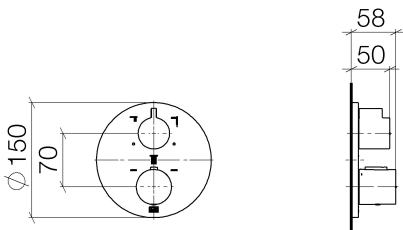

Dusche - Tara.

UP-Thermostat mit Dreiwege-Mengenregulierung - schwarz matt

Artikelnummer: 36 427 970-33

- Drehumstellung mit Mengenregulierung und Absperrfunktion
- Abdeckplatte Ø 150 mm
- Skalengriff mit Sicherheitssperre bei 38°C
- Heißwasserbegrenzung, voreinstellbar
- Armaturengruppe nach DIN 4109: 1
- Passt zu Meta, Tara., VAIA

## Maßzeichnung

Alle Angaben in mm / inch = mm x 0,0394

Dusche - Tara.

UP-Thermostat mit Dreiwege-Mengenregulierung - schwarz matt

Artikelnummer: 36 427 970-33

## Durchflussdiagramm

Dusche - Tara.

UP-Thermostat mit Dreiwege-Mengenregulierung - schwarz matt

Artikelnummer: 36 427 970-33