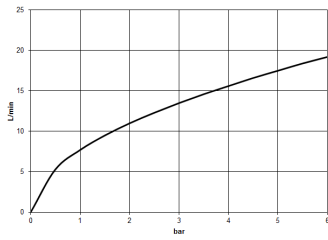

Dusche - Tara.

UP-Thermostat mit Dreiwege-Mengenregulierung - schwarz matt

Artikelnummer: 36 427 970-33

Durchflussdiagramm