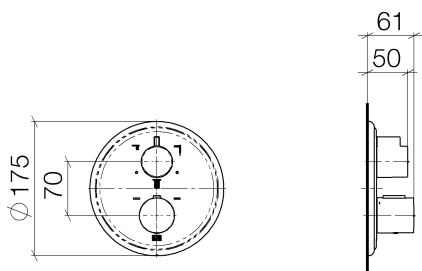

Dusche - Madison

UP-Thermostat mit Dreiwege-Mengenregulierung - platin matt

Artikelnummer: 36 427 977-06

- Drehumstellung mit Mengenregulierung und Absperrfunktion
- Abdeckplatte Ø 175 mm
- Skalengriff mit Sicherheitssperre bei 38°C
- Heißwasserbegrenzung, voreinstellbar
- Armaturengruppe nach DIN 4109: 1
- Um die überproportional gestiegenen Materialkosten auszugleichen, sehen wir uns leider gezwungen, ab dem 1. Juni 2020 einen Edelmetallzuschlag in Höhe von zehn Prozent für diesen Artikel zu berechnen.
- Der Zuschlag ist nicht im angezeigten Preis enthalten.
- Passt zu Madison

platin matt

Zu diesem Artikel wird Zubehör benötigt.

Maßzeichnung

Alle Angaben in mm / inch = mm x 0,0394

Dusche - Madison

UP-Thermostat mit Dreiwege-Mengenregulierung - platin matt

Artikelnummer: 36 427 977-06

## Durchflussdiagramm