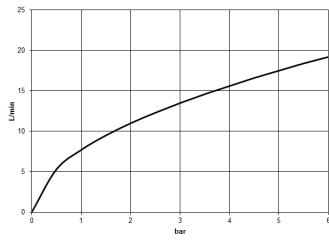

platin matt

Zu diesem Artikel wird Zubehör benötigt.

Maßzeichnung

Alle Angaben in mm / inch = mm x 0,0394

Dusche - Madison

UP-Thermostat mit Dreiwege-Mengenregulierung - platin matt

Artikelnummer: 36 427 977-06

## Durchflussdiagramm