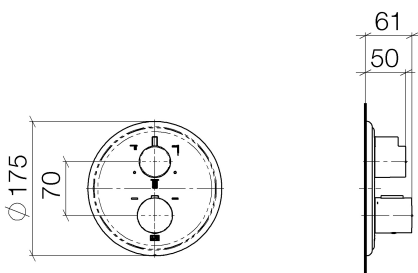

Dusche - Madison

UP-Thermostat mit Dreiwege-Mengenregulierung - platin

Artikelnummer: 36 427 977-08

- Drehumstellung mit Mengenregulierung und Absperrfunktion
- Abdeckplatte Ø 175 mm
- Skalengriff mit Sicherheitssperre bei 38°C
- Heißwasserbegrenzung, voreinstellbar
- Armaturengruppe nach DIN 4109: 1
- Um die überproportional gestiegenen Materialkosten auszugleichen, sehen wir uns leider gezwungen, ab dem 1. Juni 2020 einen Edelmetallzuschlag in Höhe von zehn Prozent für diesen Artikel zu berechnen.
- Der Zuschlag ist nicht im angezeigten Preis enthalten.
- Passt zu Madison

platin

Zu diesem Artikel wird Zubehör benötigt.

Maßzeichnung

Alle Angaben in mm / inch = mm x 0,0394

Dusche - Madison  
UP-Thermostat mit Dreiwege-Mengenregulierung - platin  
Artikelnummer: 36 427 977-08

## Durchflussdiagramm