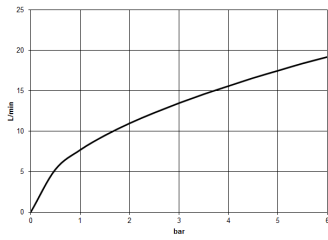

platin

Zu diesem Artikel wird Zubehör benötigt.

Maßzeichnung

Alle Angaben in mm / inch = mm x 0,0394

Dusche - Madison  
UP-Thermostat mit Dreiwege-Mengenregulierung - platin  
Artikelnummer: 36 427 977-08

## Durchflussdiagramm