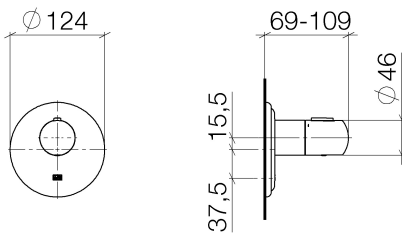

Dusche - Madison

xTOOL UP-Thermostat ohne Mengenregulierung 1/2" - chrom

Artikelnummer: 36 501 977-00

- Abdeckplatte Ø 124 mm
- Skalengriff mit Sicherheitssperre bei 38°C
- Thermostat-Kartusche
- Passt zu Madison

chrom

Zu diesem Artikel wird Zubehör benötigt.

Maßzeichnung

Alle Angaben in mm / inch = mm x 0,0394

Dusche - Madison

xTOOL UP-Thermostat ohne Mengenregulierung 1/2" - chrom

Artikelnummer: 36 501 977-00

Dusche - Madison

xTOOL UP-Thermostat ohne Mengenregulierung 1/2" - chrom

Artikelnummer: 36 501 977-00

Weitere Oberflächenvarianten

platin matt

36 501 977-06

platin

36 501 977-08

messing