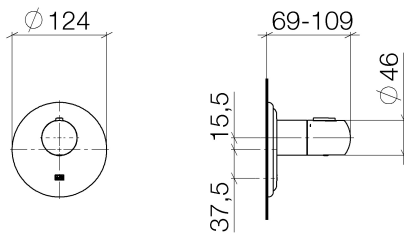

Dusche - Madison

xTOOL UP-Thermostat ohne Mengenregulierung 1/2" - Dark Platinum matt

Artikelnummer: 36 501 977-99

- Abdeckplatte Ø 124 mm
- Skalengriff mit Sicherheitssperre bei 38°C
- Thermostat-Kartusche
- Passt zu Madison

Dark Platinum matt

Zu diesem Artikel wird Zubehör benötigt.

Maßzeichnung

Alle Angaben in mm / inch = mm x 0,0394

Dusche - Madison

xTOOL UP-Thermostat ohne Mengenregulierung 1/2" - Dark Platinum matt

Artikelnummer: 36 501 977-99

Dusche - Madison

xTOOL UP-Thermostat ohne Mengenregulierung 1/2" - Dark Platinum matt

Artikelnummer: 36 501 977-99

Weitere Oberflächenvarianten

chrom

36 501 977-00

platin matt

36 501 977-06