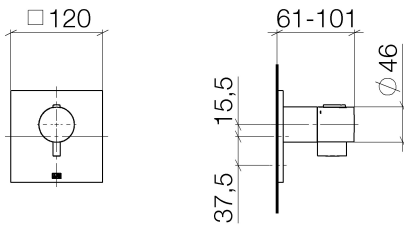

Dusche - Deque

xTOOL UP-Thermostat ohne Mengenregulierung 1/2" - schwarz matt

Artikelnummer: 36 501 985-33

- Abdeckplatte 120 x 120 mm
- Skalengriff mit Sicherheitssperre bei 38°C
- Thermostat-Kartusche
- Passt zu MEM, CL.1, Symetrics

schwarz matt

Zu diesem Artikel wird Zubehör benötigt.

Maßzeichnung

Alle Angaben in mm / inch = mm x 0,0394

Dusche - Deque

xTOOL UP-Thermostat ohne Mengenregulierung 1/2" - schwarz matt

Artikelnummer: 36 501 985-33

Dusche - Deque

xTOOL UP-Thermostat ohne Mengenregulierung 1/2" - schwarz matt

Artikelnummer: 36 501 985-33

Weitere Oberflächenvarianten

chrom

36 501 985-00

platin matt

36 501 985-06