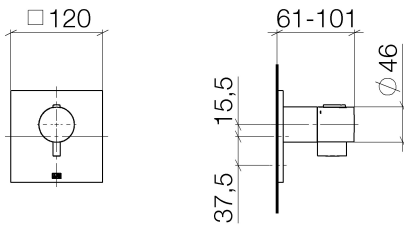

Dusche - Deque

xTOOL UP-Thermostat ohne Mengenregulierung 1/2" - Dark Platinum matt

Artikelnummer: 36 501 985-99

- Abdeckplatte 120 x 120 mm
- Skalengriff mit Sicherheitssperre bei 38°C
- Thermostat-Kartusche
- Passt zu MEM, CL.1, Symetrics

Dark Platinum matt

Zu diesem Artikel wird Zubehör benötigt.

Maßzeichnung

Alle Angaben in mm / inch = mm x 0,0394

Dusche - Deque

xTOOL UP-Thermostat ohne Mengenregulierung 1/2" - Dark Platinum matt

Artikelnummer: 36 501 985-99

Dusche - Deque

xTOOL UP-Thermostat ohne Mengenregulierung 1/2" - Dark Platinum matt

Artikelnummer: 36 501 985-99

Weitere Oberflächenvarianten

chrom

36 501 985-00

platin matt

36 501 985-06