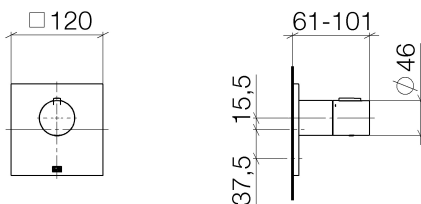

Dusche - MEM

xTOOL UP-Thermostat ohne Mengenregulierung 3/4" - platin

Artikelnummer: 36 503 780-08

- Abdeckplatte 120 x 120 mm
- Skalengriff mit Sicherheitssperre bei 38°C
- Thermostat-Kartusche

platin

Zu diesem Artikel wird Zubehör benötigt.

Maßzeichnung

Alle Angaben in mm / inch = mm x 0,0394

Dusche - MEM

xTOOL UP-Thermostat ohne Mengenregulierung 3/4" - platin

Artikelnummer: 36 503 780-08

Dusche - MEM

xTOOL UP-Thermostat ohne Mengenregulierung 3/4" - platin