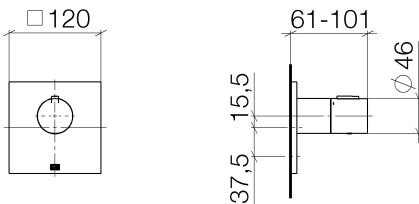

Dusche - MEM

xTOOL UP-Thermostat ohne Mengenregulierung 3/4" - schwarz matt

Artikelnummer: 36 503 780-33

- Abdeckplatte 120 x 120 mm
- Skalengriff mit Sicherheitssperre bei 38°C
- Thermostat-Kartusche

schwarz matt

Zu diesem Artikel wird Zubehör benötigt.

Maßzeichnung

Alle Angaben in mm / inch = mm x 0,0394

Dusche - MEM

xTOOL UP-Thermostat ohne Mengenregulierung 3/4" - schwarz matt

Artikelnummer: 36 503 780-33

Dusche - MEM