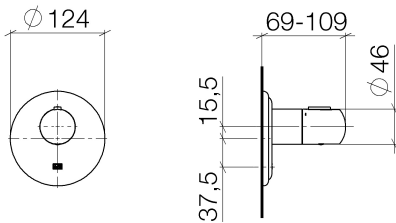

Dusche - Madison

xTOOL UP-Thermostat ohne Mengenregulierung 3/4" - chrom

Artikelnummer: 36 503 977-00

- Abdeckplatte Ø 124 mm
- Skalengriff mit Sicherheitssperre bei 38°C
- Thermostat-Kartusche

chrom

Zu diesem Artikel wird Zubehör benötigt.

Maßzeichnung

Alle Angaben in mm / inch = mm x 0,0394

Dusche - Madison

xTOOL UP-Thermostat ohne Mengenregulierung 3/4" - chrom

Artikelnummer: 36 503 977-00

Dusche - Madison

xTOOL UP-Thermostat ohne Mengenregulierung 3/4" - chrom