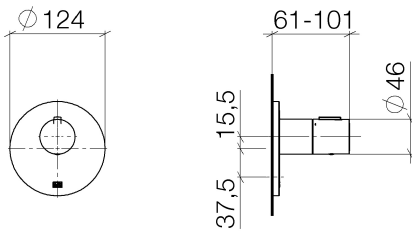

Dusche - Tara.

xTOOL UP-Thermostat ohne Mengenregulierung 3/4" - chrom

Artikelnummer: 36 503 979-00

- Abdeckplatte Ø 124 mm
- Skalengriff mit Sicherheitssperre bei 38°C
- Thermostat-Kartusche

chrom

Zu diesem Artikel wird Zubehör benötigt.

Maßzeichnung

Alle Angaben in mm / inch = mm x 0,0394

Dusche - Tara.

xTOOL UP-Thermostat ohne Mengenregulierung 3/4" - chrom

Artikelnummer: 36 503 979-00

Dusche - Tara.

xTOOL UP-Thermostat ohne Mengenregulierung 3/4" - chrom