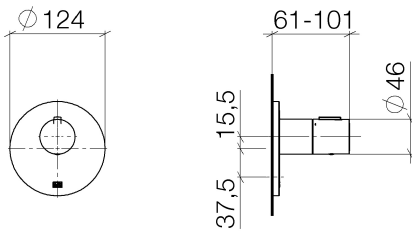

Dusche - Tara.

xTOOL UP-Thermostat ohne Mengenregulierung 3/4" - platin

Artikelnummer: 36 503 979-08

- Abdeckplatte Ø 124 mm
- Skalengriff mit Sicherheitssperre bei 38°C
- Thermostat-Kartusche

platin

Zu diesem Artikel wird Zubehör benötigt.

Maßzeichnung

Alle Angaben in mm / inch = mm x 0,0394

Dusche - Tara.

xTOOL UP-Thermostat ohne Mengenregulierung 3/4" - platin

Artikelnummer: 36 503 979-08

Dusche - Tara.

xTOOL UP-Thermostat ohne Mengenregulierung 3/4" - platin