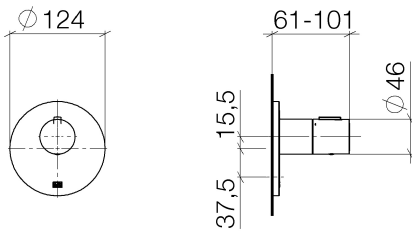

Dusche - Tara.

xTOOL UP-Thermostat ohne Mengenregulierung 3/4" - schwarz matt

Artikelnummer: 36 503 979-33

- Abdeckplatte Ø 124 mm
- Skalengriff mit Sicherheitssperre bei 38°C
- Thermostat-Kartusche

schwarz matt

Zu diesem Artikel wird Zubehör benötigt.

Maßzeichnung

Alle Angaben in mm / inch = mm x 0,0394

Dusche - Tara.

xTOOL UP-Thermostat ohne Mengenregulierung 3/4" - schwarz matt

Artikelnummer: 36 503 979-33

Dusche - Tara.

xTOOL UP-Thermostat ohne Mengenregulierung 3/4" - schwarz matt

Artikelnummer: 36 503 979-33

Weitere Oberflächenvarianten

chrom

36 503 979-00

platin matt

36 503 979-06

platin