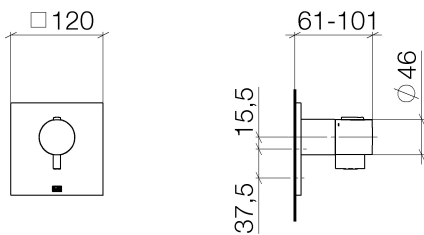

Dusche - Deque

xTOOL UP-Thermostat ohne Mengenregulierung 3/4" - platin matt

Artikelnummer: 36 503 985-06

- Abdeckplatte 120 x 120 mm
- Skalengriff mit Sicherheitssperre bei 38°C
- Thermostat-Kartusche
- Um die überproportional gestiegenen Materialkosten auszugleichen, sehen wir uns leider gezwungen, ab dem 1. Juni 2020 einen Edelmetallzuschlag in Höhe von zehn Prozent für diesen Artikel zu berechnen.
- Der Zuschlag ist nicht im angezeigten Preis enthalten.

platin matt

Zu diesem Artikel wird Zubehör benötigt.

Maßzeichnung

Alle Angaben in mm / inch = mm x 0,0394

Dusche - Deque

xTOOL UP-Thermostat ohne Mengenregulierung 3/4" - platin matt

Artikelnummer: 36 503 985-06

Dusche - Deque

xTOOL UP-Thermostat ohne Mengenregulierung 3/4" - platin matt

Artikelnummer: 36 503 985-06

Weitere Oberflächenvarianten

chrom

36 503 985-00

platin

36 503 985-08