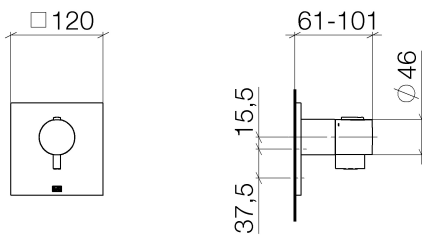

Dusche - Deque

xTOOL UP-Thermostat ohne Mengenregulierung 3/4" - platin

Artikelnummer: 36 503 985-08

- Abdeckplatte 120 x 120 mm
- Skalengriff mit Sicherheitssperre bei 38°C
- Thermostat-Kartusche
- Um die überproportional gestiegenen Materialkosten auszugleichen, sehen wir uns leider gezwungen, ab dem 1. Juni 2020 einen Edelmetallzuschlag in Höhe von zehn Prozent für diesen Artikel zu berechnen.
- Der Zuschlag ist nicht im angezeigten Preis enthalten.

platin

Zu diesem Artikel wird Zubehör benötigt.

Maßzeichnung

Alle Angaben in mm / inch = mm x 0,0394

Dusche - Deque

xTOOL UP-Thermostat ohne Mengenregulierung 3/4" - platin

Artikelnummer: 36 503 985-08

Dusche - Deque

xTOOL UP-Thermostat ohne Mengenregulierung 3/4" - platin

Artikelnummer: 36 503 985-08

Weitere Oberflächenvarianten

chrom

36 503 985-00

platin matt

36 503 985-06

messing gebürstet