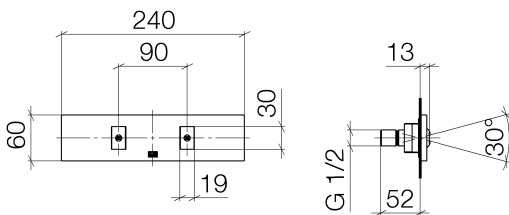

Dusche - Deque

WATER FAN horizontal UP-Seitenbrause - chrom

Artikelnummer: 36 512 979-00

- druckvoller Flachstrahl
- horizontaler Strahl
- Abdeckplatte 240 x 60 mm
- Strahl verstellbar
- Anschluss 1/2"
- Durchfluss max. 10 l/min
- Armaturengruppe nach DIN 4109: 2
- In Kombination mit einem eValve kann der Durchfluss abweichen.
- Bitte beachten Sie, dass bei einer elektronischen Variante der Durchflussbegrenzer entnommen werden muss.
- Passt zu MEM, CL.1, Symetrics, IMO

chrom

Zu diesem Artikel wird Zubehör benötigt.

Maßzeichnung

Alle Angaben in mm / inch = mm x 0,0394

Dusche - Deque

WATER FAN horizontal UP-Seitenbrause - chrom

Artikelnummer: 36 512 979-00

Durchflussdiagramm