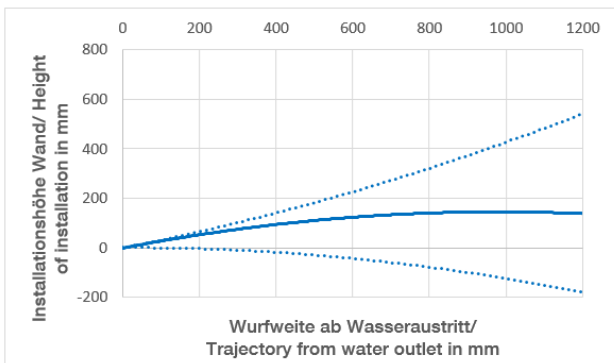

Dusche - Deque

WATER FAN horizontal UP-Seitenbrause - chrom

Artikelnummer: 36 512 979-00

- druckvoller Flachstrahl
- horizontaler Strahl
- Abdeckplatte 240 x 60 mm
- Strahl verstellbar
- Anschluss 1/2"
- Durchfluss max. 10 l/min
- Armaturengruppe nach DIN 4109: 2
- In Kombination mit einem eValve kann der Durchfluss abweichen.
- Bitte beachten Sie, dass bei einer elektronischen Variante der Durchflussbegrenzer entnommen werden muss.
- Passt zu MEM, CL.1, Symetrics, IMO

chrom

Zu diesem Artikel wird Zubehör benötigt.

Maßzeichnung

Alle Angaben in mm / inch = mm x 0,0394

Dusche - Deque

WATER FAN horizontal UP-Seitenbrause - chrom

Artikelnummer: 36 512 979-00

Durchflussdiagramm