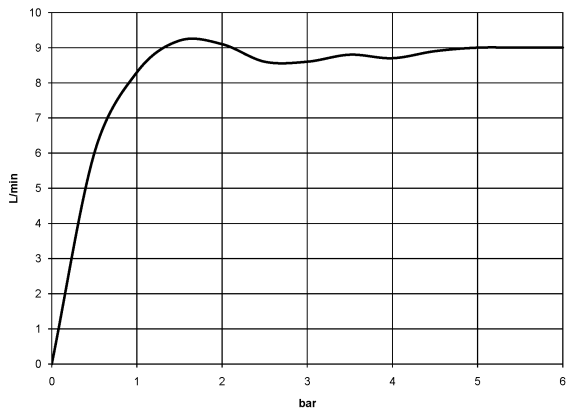

Dusche - Deque

WATER FAN horizontal UP-Seitenbrause - chrom

Artikelnummer: 36 512 979-00

- druckvoller Flachstrahl
- horizontaler Strahl
- Abdeckplatte 240 x 60 mm
- Strahl verstellbar
- Anschluss 1/2"
- Durchfluss max. 10 l/min
- Armaturengruppe nach DIN 4109: 2
- In Kombination mit einem eValve kann der Durchfluss abweichen.
- Bitte beachten Sie, dass bei einer elektronischen Variante der Durchflussbegrenzer entnommen werden muss.
- Passt zu MEM, CL.1, Symetrics, IMO

chrom

Zu diesem Artikel wird Zubehör benötigt.

Maßzeichnung

Alle Angaben in mm / inch = mm x 0,0394

Dusche - Deque

WATER FAN horizontal UP-Seitenbrause - chrom

Artikelnummer: 36 512 979-00

Durchflussdiagramm