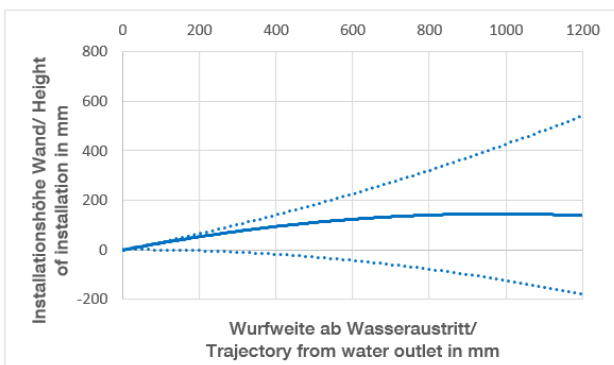

Dusche - Deque

WATER FAN horizontal UP-Seitenbrause - platin matt

Artikelnummer: 36 512 979-06

- druckvoller Flachstrahl
- horizontaler Strahl
- Abdeckplatte 240 x 60 mm
- Strahl verstellbar
- Anschluss 1/2"
- Durchfluss max. 10 l/min
- Armaturengruppe nach DIN 4109: 2
- Um die überproportional gestiegenen Materialkosten auszugleichen, sehen wir uns leider gezwungen, ab dem 1. Juni 2020 einen Edelmetallzuschlag in Höhe von zehn Prozent für diesen Artikel zu berechnen.
- Der Zuschlag ist nicht im angezeigten Preis enthalten.
- In Kombination mit einem eValve kann der Durchfluss abweichen.
- Bitte beachten Sie, dass bei einer elektronischen Variante der Durchflussbegrenzer entnommen werden muss.
- Passt zu MEM, CL.1, Symetrics, IMO

platin matt

Zu diesem Artikel wird Zubehör benötigt.

Maßzeichnung

Alle Angaben in mm / inch = mm x 0,0394

Dusche - Deque

WATER FAN horizontal UP-Seitenbrause - platin matt

Artikelnummer: 36 512 979-06

Durchflussdiagramm