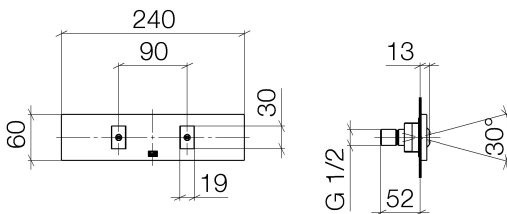

Dusche - Deque

WATER FAN horizontal UP-Seitenbrause - platin matt

Artikelnummer: 36 512 979-06

- druckvoller Flachstrahl
- horizontaler Strahl
- Abdeckplatte 240 x 60 mm
- Strahl verstellbar
- Anschluss 1/2"
- Durchfluss max. 10 l/min
- Armaturengruppe nach DIN 4109: 2
- Um die überproportional gestiegenen Materialkosten auszugleichen, sehen wir uns leider gezwungen, ab dem 1. Juni 2020 einen Edelmetallzuschlag in Höhe von zehn Prozent für diesen Artikel zu berechnen.
- Der Zuschlag ist nicht im angezeigten Preis enthalten.
- In Kombination mit einem eValve kann der Durchfluss abweichen.
- Bitte beachten Sie, dass bei einer elektronischen Variante der Durchflussbegrenzer entnommen werden muss.
- Passt zu MEM, CL.1, Symetrics, IMO

platin matt

Zu diesem Artikel wird Zubehör benötigt.

Maßzeichnung

Alle Angaben in mm / inch = mm x 0,0394

Dusche - Deque

WATER FAN horizontal UP-Seitenbrause - platin matt

Artikelnummer: 36 512 979-06

Durchflussdiagramm