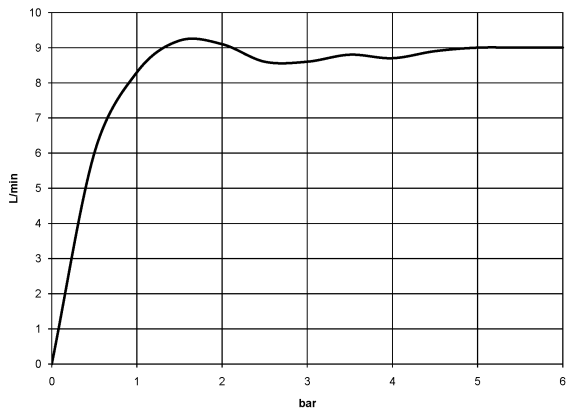

Dusche - Deque

WATER FAN horizontal UP-Seitenbrause - platin matt

Artikelnummer: 36 512 979-06

Durchflussdiagramm