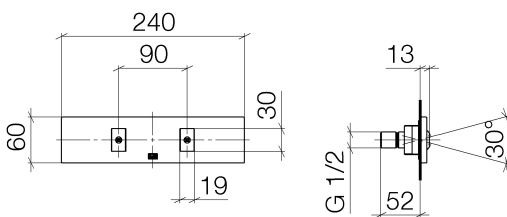

Dusche - Deque

WATER FAN horizontal UP-Seitenbrause - schwarz matt

Artikelnummer: 36 512 979-33

- druckvoller Flachstrahl
- horizontaler Strahl
- Abdeckplatte 240 x 60 mm
- Strahl verstellbar
- Anschluss 1/2"
- Durchfluss max. 10 l/min
- Armaturengruppe nach DIN 4109: 2
- In Kombination mit einem eValve kann der Durchfluss abweichen.
- Bitte beachten Sie, dass bei einer elektronischen Variante der Durchflussbegrenzer entnommen werden muss.
- Passt zu MEM, CL.1, Symetrics, IMO

schwarz matt

Zu diesem Artikel wird Zubehör benötigt.

Maßzeichnung

Alle Angaben in mm / inch = mm x 0,0394

Dusche - Deque

WATER FAN horizontal UP-Seitenbrause - schwarz matt

Artikelnummer: 36 512 979-33

Durchflussdiagramm