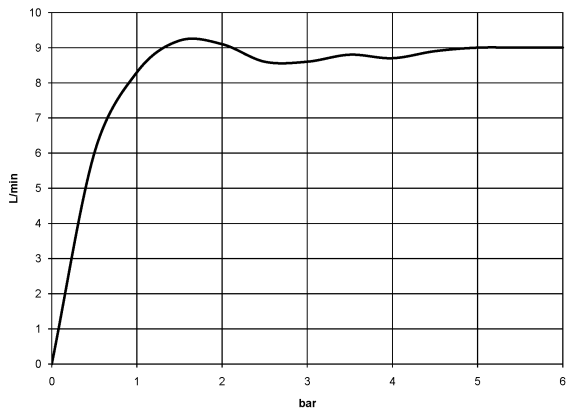

Dusche - Deque

WATER FAN horizontal UP-Seitenbrause - schwarz matt

Artikelnummer: 36 512 979-33

- druckvoller Flachstrahl
- horizontaler Strahl
- Abdeckplatte 240 x 60 mm
- Strahl verstellbar
- Anschluss 1/2"
- Durchfluss max. 10 l/min
- Armaturengruppe nach DIN 4109: 2
- In Kombination mit einem eValve kann der Durchfluss abweichen.
- Bitte beachten Sie, dass bei einer elektronischen Variante der Durchflussbegrenzer entnommen werden muss.
- Passt zu MEM, CL.1, Symetrics, IMO

schwarz matt

Zu diesem Artikel wird Zubehör benötigt.

Maßzeichnung

Alle Angaben in mm / inch = mm x 0,0394

Dusche - Deque

WATER FAN horizontal UP-Seitenbrause - schwarz matt

Artikelnummer: 36 512 979-33

Durchflussdiagramm