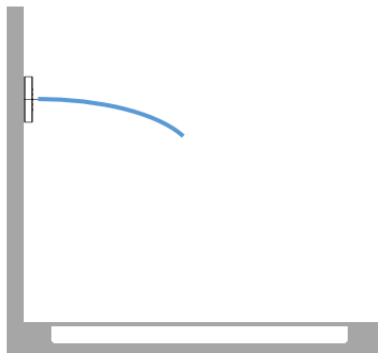

Dusche - Deque

WATER FAN horizontal UP-Seitenbrause - schwarz matt

Artikelnummer: 36 512 979-33

- druckvoller Flachstrahl
- horizontaler Strahl
- Abdeckplatte 240 x 60 mm
- Strahl verstellbar
- Anschluss 1/2"
- Durchfluss max. 10 l/min
- Armaturengruppe nach DIN 4109: 2
- In Kombination mit einem eValve kann der Durchfluss abweichen.
- Bitte beachten Sie, dass bei einer elektronischen Variante der Durchflussbegrenzer entnommen werden muss.
- Passt zu MEM, CL.1, Symetrics, IMO

schwarz matt

Zu diesem Artikel wird Zubehör benötigt.

Maßzeichnung

Alle Angaben in mm / inch = mm x 0,0394

Dusche - Deque

WATER FAN horizontal UP-Seitenbrause - schwarz matt

Artikelnummer: 36 512 979-33

Durchflussdiagramm

Dusche - Deque

WATER FAN horizontal UP-Seitenbrause - schwarz matt

Artikelnummer: 36 512 979-33

Weitere Oberflächenvarianten

chrom

36 512 979-00

platin matt

36 512 979-06