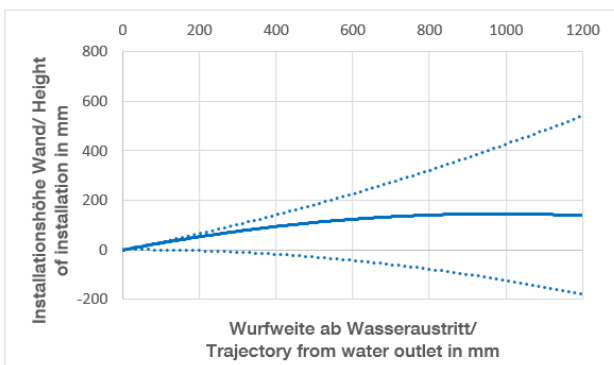

Dusche - Deque

WATER FAN horizontal UP-Seitenbrause - schwarz matt

Artikelnummer: 36 512 979-33

- druckvoller Flachstrahl
- horizontaler Strahl
- Abdeckplatte 240 x 60 mm
- Strahl verstellbar
- Anschluss 1/2"
- Durchfluss max. 10 l/min
- Armaturengruppe nach DIN 4109: 2
- In Kombination mit einem eValve kann der Durchfluss abweichen.
- Bitte beachten Sie, dass bei einer elektronischen Variante der Durchflussbegrenzer entnommen werden muss.
- Passt zu MEM, CL.1, Symetrics, IMO

schwarz matt

Zu diesem Artikel wird Zubehör benötigt.

Maßzeichnung

Alle Angaben in mm / inch = mm x 0,0394

Dusche - Deque

WATER FAN horizontal UP-Seitenbrause - schwarz matt

Artikelnummer: 36 512 979-33

Durchflussdiagramm