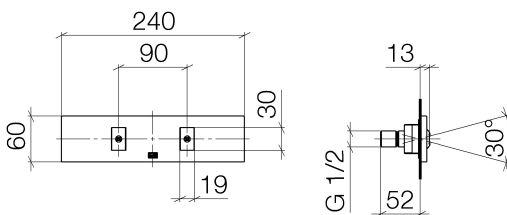

Dusche - Deque

WATER FAN horizontal UP-Seitenbrause - Dark Platinum matt

Artikelnummer: 36 512 979-99

- druckvoller Flachstrahl
- horizontaler Strahl
- Abdeckplatte 240 x 60 mm
- Strahl verstellbar
- Anschluss 1/2"
- Durchfluss max. 10 l/min
- In Kombination mit einem eValve kann der Durchfluss abweichen.
- Bitte beachten Sie, dass bei einer elektronischen Variante der Durchflussbegrenzer entnommen werden muss.
- Passt zu MEM, CL.1, Symetrics, IMO

Dark Platinum matt

Zu diesem Artikel wird Zubehör benötigt.

Maßzeichnung

Alle Angaben in mm / inch = mm x 0,0394

Dusche - Deque

WATER FAN horizontal UP-Seitenbrause - Dark Platinum matt

Artikelnummer: 36 512 979-99