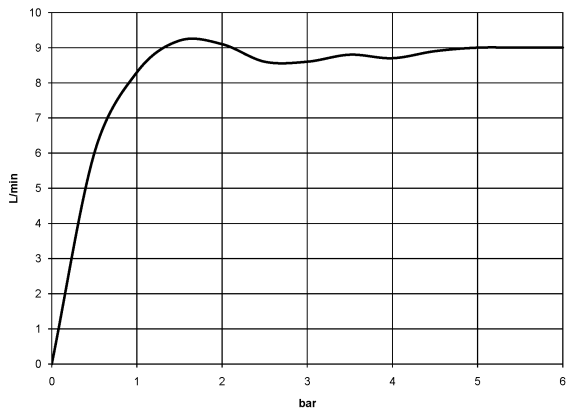

Dusche - Deque

WATER FAN horizontal UP-Seitenbrause - Dark Platinum matt

Artikelnummer: 36 512 979-99

Durchflussdiagramm