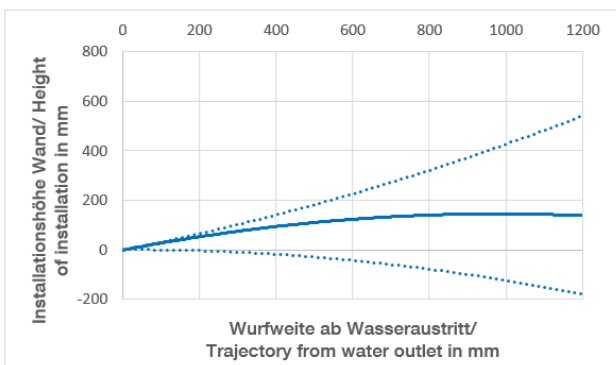

Dusche - Deque

WATER FAN horizontal UP-Seitenbrause - Dark Platinum matt

Artikelnummer: 36 512 979-99

Durchflussdiagramm