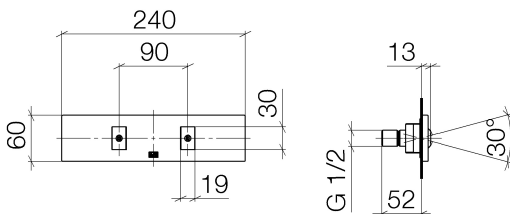

Dusche - Deque

WATER FAN vertical UP-Seitenbrause - platin matt

Artikelnummer: 36 513 979-06

- druckvoller Flachstrahl
- vertikaler Strahl
- Strahl verstellbar
- Abdeckplatte 240 x 60 mm
- Anschluss 1/2"
- Durchfluss max. 10 l/min
- Armaturengruppe nach DIN 4109: 2
- Um die überproportional gestiegenen Materialkosten auszugleichen, sehen wir uns leider gezwungen, ab dem 1. Juni 2020 einen Edelmetallzuschlag in Höhe von zehn Prozent für diesen Artikel zu berechnen.
- Der Zuschlag ist nicht im angezeigten Preis enthalten.
- In Kombination mit einem eValve kann der Durchfluss abweichen.
- Bitte beachten Sie, dass bei einer elektronischen Variante der Durchflussbegrenzer entnommen werden muss.
- Passt zu MEM, CL.1, Symetrics, IMO

platin matt

Zu diesem Artikel wird Zubehör benötigt.

Maßzeichnung

Alle Angaben in mm / inch = mm x 0,0394

Dusche - Deque

WATER FAN vertical UP-Seitenbrause - platin matt

Artikelnummer: 36 513 979-06