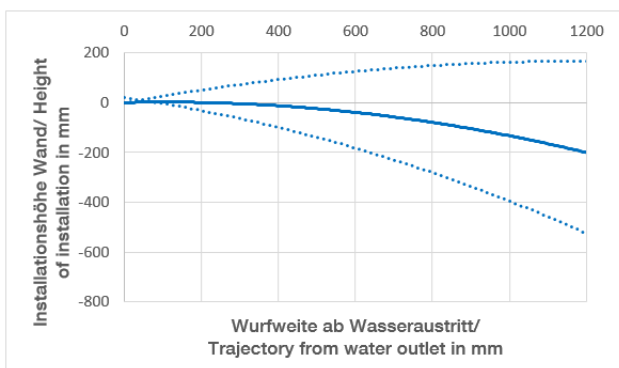

Dusche - Deque

WATER FAN vertical UP-Seitenbrause - platin matt

Artikelnummer: 36 513 979-06

Durchflussdiagramm