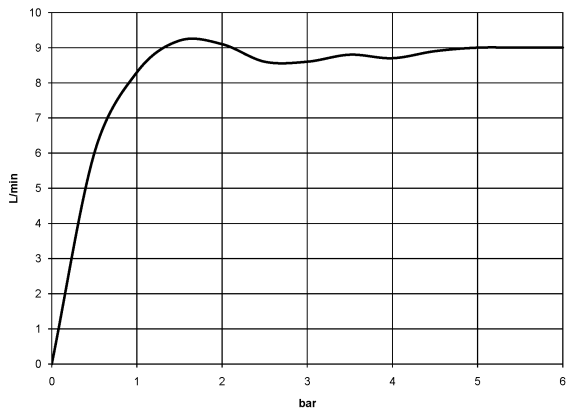

Dusche - Deque

WATER FAN vertical UP-Seitenbrause - platin matt

Artikelnummer: 36 513 979-06

Durchflussdiagramm