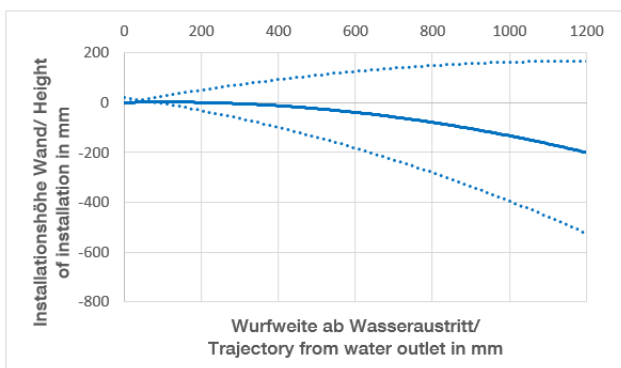

Dusche - Deque

WATER FAN vertical UP-Seitenbrause - platin

Artikelnummer: 36 513 979-08

- druckvoller Flachstrahl
- vertikaler Strahl
- Strahl verstellbar
- Abdeckplatte 240 x 60 mm
- Anschluss 1/2"
- Durchfluss max. 10 l/min
- Armaturengruppe nach DIN 4109: 2
- Um die überproportional gestiegenen Materialkosten auszugleichen, sehen wir uns leider gezwungen, ab dem 1. Juni 2020 einen Edelmetallzuschlag in Höhe von zehn Prozent für diesen Artikel zu berechnen.
- Der Zuschlag ist nicht im angezeigten Preis enthalten.
- In Kombination mit einem eValve kann der Durchfluss abweichen.
- Bitte beachten Sie, dass bei einer elektronischen Variante der Durchflussbegrenzer entnommen werden muss.
- Passt zu MEM, CL.1, Symetrics, IMO

platin

Zu diesem Artikel wird Zubehör benötigt.

Maßzeichnung

Alle Angaben in mm / inch = mm x 0,0394

Dusche - Deque
 WATER FAN vertical UP-Seitenbrause - platin
 Artikelnummer: 36 513 979-08

Durchflussdiagramm