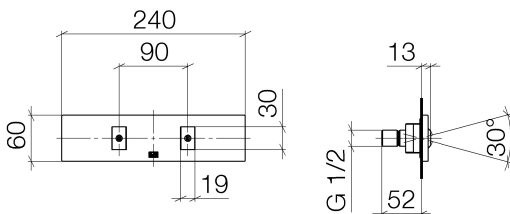

Dusche - Deque

WATER FAN vertical UP-Seitenbrause - platin

Artikelnummer: 36 513 979-08

- druckvoller Flachstrahl
- vertikaler Strahl
- Strahl verstellbar
- Abdeckplatte 240 x 60 mm
- Anschluss 1/2"
- Durchfluss max. 10 l/min
- Armaturengruppe nach DIN 4109: 2
- Um die überproportional gestiegenen Materialkosten auszugleichen, sehen wir uns leider gezwungen, ab dem 1. Juni 2020 einen Edelmetallzuschlag in Höhe von zehn Prozent für diesen Artikel zu berechnen.
- Der Zuschlag ist nicht im angezeigten Preis enthalten.
- In Kombination mit einem eValve kann der Durchfluss abweichen.
- Bitte beachten Sie, dass bei einer elektronischen Variante der Durchflussbegrenzer entnommen werden muss.
- Passt zu MEM, CL.1, Symetrics, IMO

platin

Zu diesem Artikel wird Zubehör benötigt.

Maßzeichnung

Alle Angaben in mm / inch = mm x 0,0394

Dusche - Deque
 WATER FAN vertical UP-Seitenbrause - platin
 Artikelnummer: 36 513 979-08

Durchflussdiagramm

Dusche - Deque
WATER FAN vertical UP-Seitenbrause - platin
Artikelnummer: 36 513 979-08

Weitere Oberflächenvarianten

chrom
36 513 979-00

platin matt
36 513 979-06

messing gebürstet
36 513 979-28

schwarz matt
36 513 979-33