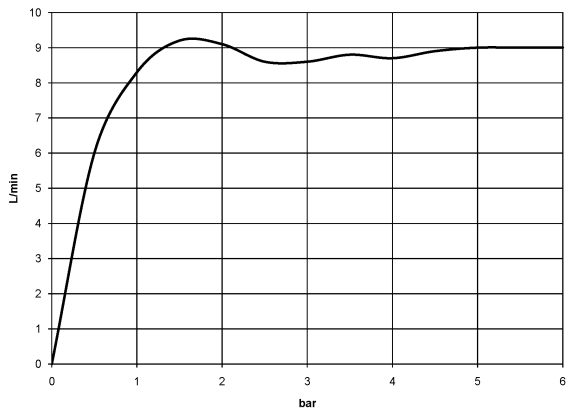

Dusche - Deque

WATER FAN vertical UP-Seitenbrause - platin

Artikelnummer: 36 513 979-08

- druckvoller Flachstrahl
- vertikaler Strahl
- Strahl verstellbar
- Abdeckplatte 240 x 60 mm
- Anschluss 1/2"
- Durchfluss max. 10 l/min
- Armaturengruppe nach DIN 4109: 2
- Um die überproportional gestiegenen Materialkosten auszugleichen, sehen wir uns leider gezwungen, ab dem 1. Juni 2020 einen Edelmetallzuschlag in Höhe von zehn Prozent für diesen Artikel zu berechnen.
- Der Zuschlag ist nicht im angezeigten Preis enthalten.
- In Kombination mit einem eValve kann der Durchfluss abweichen.
- Bitte beachten Sie, dass bei einer elektronischen Variante der Durchflussbegrenzer entnommen werden muss.
- Passt zu MEM, CL.1, Symetrics, IMO

platin

Zu diesem Artikel wird Zubehör benötigt.

Maßzeichnung

Alle Angaben in mm / inch = mm x 0,0394

Dusche - Deque
 WATER FAN vertical UP-Seitenbrause - platin
 Artikelnummer: 36 513 979-08

Durchflussdiagramm