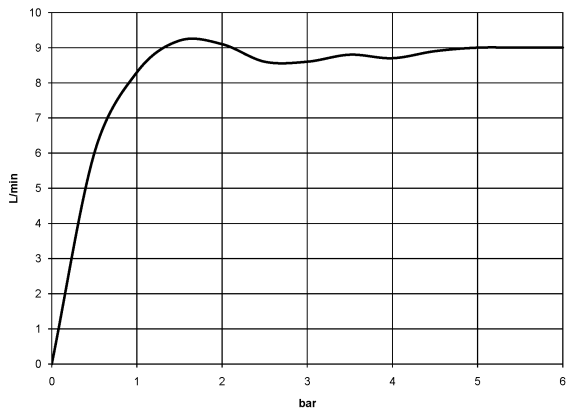

Dusche - Deque

WATER FAN vertical UP-Seitenbrause - Dark Platinum matt

Artikelnummer: 36 513 979-99

Durchflussdiagramm