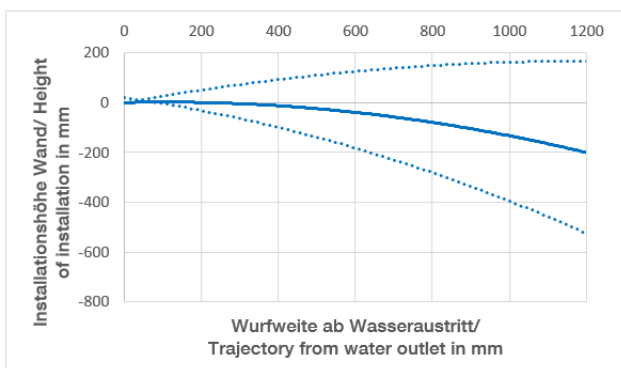

Dusche - Deque

WATER FAN vertical UP-Seitenbrause - Dark Platinum matt

Artikelnummer: 36 513 979-99

Durchflussdiagramm