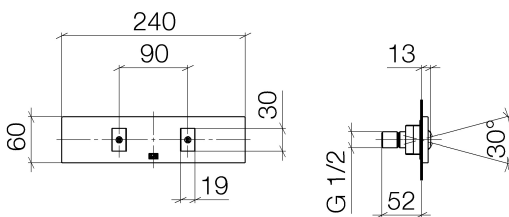

Dusche - Deque

WATER FAN vertical UP-Seitenbrause - Dark Platinum matt

Artikelnummer: 36 513 979-99

- druckvoller Flachstrahl
- vertikaler Strahl
- Strahl verstellbar
- Abdeckplatte 240 x 60 mm
- Anschluss 1/2"
- Durchfluss max. 10 l/min
- In Kombination mit einem eValve kann der Durchfluss abweichen.
- Bitte beachten Sie, dass bei einer elektronischen Variante der Durchflussbegrenzer entnommen werden muss.
- Passt zu MEM, CL.1, Symetrics, IMO

Dark Platinum matt

Zu diesem Artikel wird Zubehör benötigt.

Maßzeichnung

Alle Angaben in mm / inch = mm x 0,0394

Dusche - Deque

WATER FAN vertical UP-Seitenbrause - Dark Platinum matt

Artikelnummer: 36 513 979-99

Durchflussdiagramm

Dusche - Deque

WATER FAN vertical UP-Seitenbrause - Dark Platinum matt

Artikelnummer: 36 513 979-99

Weitere Oberflächenvarianten

chrom

36 513 979-00

platin matt