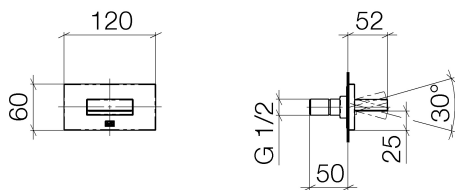

Dusche - Deque
WATER CURVE UP-Seitenbrause - platin
Artikelnummer: 36 514 979-08

- druckvoller Flachstrahl
- horizontaler Strahl
- Strahl verstellbar
- Abdeckplatte 120 x 60 mm
- Anschluss 1/2"
- Durchfluss max. 10 l/min
- Armaturengruppe nach DIN 4109: 1
- Um die überproportional gestiegenen Materialkosten auszugleichen, sehen wir uns leider gezwungen, ab dem 1. Juni 2020 einen Edelmetallzuschlag in Höhe von zehn Prozent für diesen Artikel zu berechnen.
- Der Zuschlag ist nicht im angezeigten Preis enthalten.
- Passt zu MEM, CL.1, Symetrics, IMO

platin

Maßzeichnung

Alle Angaben in mm / inch = mm x 0,0394

Dusche - Deque
WATER CURVE UP-Seitenbrause - platin
Artikelnummer: 36 514 979-08

Durchflussdiagramm

Dusche - Deque
WATER CURVE UP-Seitenbrause - platin
Artikelnummer: 36 514 979-08