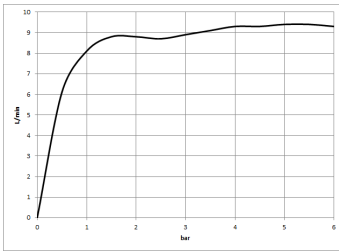

Dusche - Deque
WATER CURVE UP-Seitenbrause - platin
Artikelnummer: 36 514 979-08

- druckvoller Flachstrahl
- horizontaler Strahl
- Strahl verstellbar
- Abdeckplatte 120 x 60 mm
- Anschluss 1/2"
- Durchfluss max. 10 l/min
- Armaturengruppe nach DIN 4109: 1
- Um die überproportional gestiegenen Materialkosten auszugleichen, sehen wir uns leider gezwungen, ab dem 1. Juni 2020 einen Edelmetallzuschlag in Höhe von zehn Prozent für diesen Artikel zu berechnen.
- Der Zuschlag ist nicht im angezeigten Preis enthalten.
- Passt zu MEM, CL.1, Symetrics, IMO

platin

Maßzeichnung

Alle Angaben in mm / inch = mm x 0,0394

Dusche - Deque
WATER CURVE UP-Seitenbrause - platin
Artikelnummer: 36 514 979-08

Durchflussdiagramm

Dusche - Deque
WATER CURVE UP-Seitenbrause - platin
Artikelnummer: 36 514 979-08