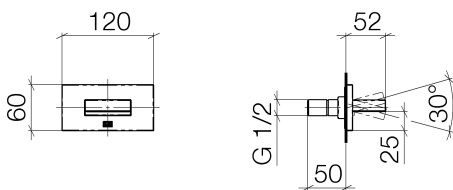

Dusche - Deque

WATER CURVE UP-Seitenbrause - Dark Platinum matt

Artikelnummer: 36 514 979-99

- druckvoller Flachstrahl
- horizontaler Strahl
- Strahl verstellbar
- Abdeckplatte 120 x 60 mm
- Anschluss 1/2"
- Durchfluss max. 10 l/min
- Passt zu MEM, CL.1, Symetrics, IMO

Dark Platinum matt

Maßzeichnung

Alle Angaben in mm / inch = mm x 0,0394

Dusche - Deque
WATER CURVE UP-Seitenbrause - Dark Platinum matt
Artikelnummer: 36 514 979-99

Durchflussdiagramm

Dusche - Deque

WATER CURVE UP-Seitenbrause - Dark Platinum matt