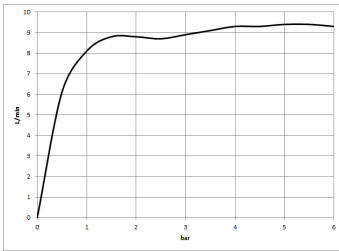

Dusche - Deque

WATER CURVE UP-Seitenbrause - Dark Platinum matt

Artikelnummer: 36 514 979-99

- druckvoller Flachstrahl
- horizontaler Strahl
- Strahl verstellbar
- Abdeckplatte 120 x 60 mm
- Anschluss 1/2"
- Durchfluss max. 10 l/min
- Passt zu MEM, CL.1, Symetrics, IMO

Dark Platinum matt

Maßzeichnung

Alle Angaben in mm / inch = mm x 0,0394

Dusche - Deque
WATER CURVE UP-Seitenbrause - Dark Platinum matt
Artikelnummer: 36 514 979-99

Durchflussdiagramm

Dusche - Deque

WATER CURVE UP-Seitenbrause - Dark Platinum matt