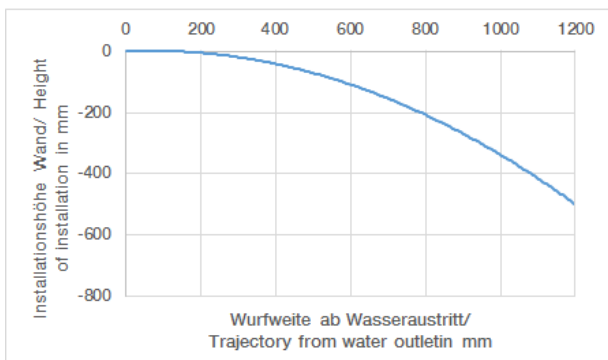

Dusche - Deque
WATER POINTS UP-Seitenbrause - chrom
Artikelnummer: 36 515 979-00

- Regenstrahl
- mit Antikalk-System
- Abdeckplatte 120 x 120 mm
- Durchfluss max. 6 l/min
- Armaturengruppe nach DIN 4109: 1
- Durchflussbegrenzer (8,3 l/min) zur Verlängerung des Brausestrahls von ca. 500 mm auf ca. 1000 mm.
- Passt zu MEM, CL.1, Symetrics, IMO

chrom

Maßzeichnung

Alle Angaben in mm / inch = mm x 0,0394

Dusche - Deque
 WATER POINTS UP-Seitenbrause - chrom
 Artikelnummer: 36 515 979-00

Durchflussdiagramm

Dusche - Deque
WATER POINTS UP-Seitenbrause - chrom
Artikelnummer: 36 515 979-00