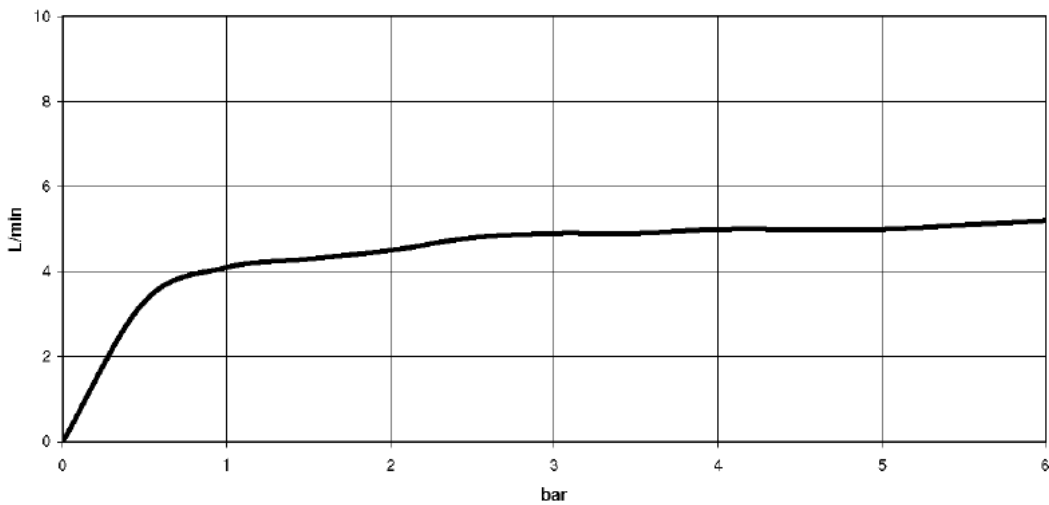

Dusche - Deque
WATER POINTS UP-Seitenbrause - chrom
Artikelnummer: 36 515 979-00

- Regenstrahl
- mit Antikalk-System
- Abdeckplatte 120 x 120 mm
- Durchfluss max. 6 l/min
- Armaturengruppe nach DIN 4109: 1
- Durchflussbegrenzer (8,3 l/min) zur Verlängerung des Brausestrahls von ca. 500 mm auf ca. 1000 mm.
- Passt zu MEM, CL.1, Symetrics, IMO

chrom

Maßzeichnung

Alle Angaben in mm / inch = mm x 0,0394

Dusche - Deque
 WATER POINTS UP-Seitenbrause - chrom
 Artikelnummer: 36 515 979-00

Durchflussdiagramm

Dusche - Deque
WATER POINTS UP-Seitenbrause - chrom
Artikelnummer: 36 515 979-00