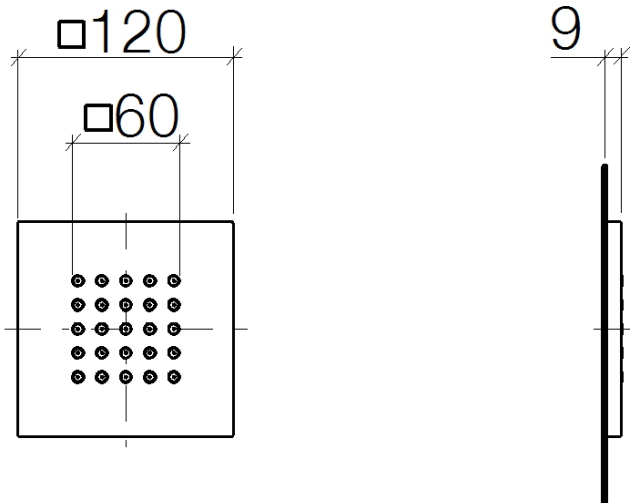

Dusche - Deque
WATER POINTS UP-Seitenbrause - chrom
Artikelnummer: 36 515 979-00

- Regenstrahl
- mit Antikalk-System
- Abdeckplatte 120 x 120 mm
- Durchfluss max. 6 l/min
- Armaturengruppe nach DIN 4109: 1
- Durchflussbegrenzer (8,3 l/min) zur Verlängerung des Brausestrahls von ca. 500 mm auf ca. 1000 mm.
- Passt zu MEM, CL.1, Symetrics, IMO

chrom

Maßzeichnung

Alle Angaben in mm / inch = mm x 0,0394

Dusche - Deque
 WATER POINTS UP-Seitenbrause - chrom
 Artikelnummer: 36 515 979-00

Durchflussdiagramm

Dusche - Deque
WATER POINTS UP-Seitenbrause - chrom
Artikelnummer: 36 515 979-00

Empfohlenes Zubehör

12 305 970 90
WATER POINTS
Adapterplatte -