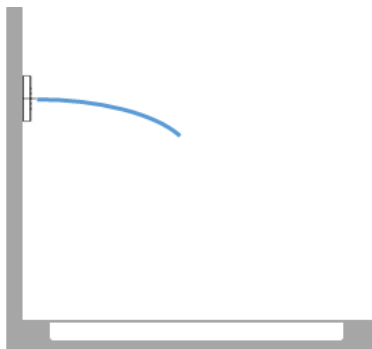

Dusche - Deque
WATER POINTS UP-Seitenbrause - chrom
Artikelnummer: 36 515 979-00

- Regenstrahl
- mit Antikalk-System
- Abdeckplatte 120 x 120 mm
- Durchfluss max. 6 l/min
- Armaturengruppe nach DIN 4109: 1
- Durchflussbegrenzer (8,3 l/min) zur Verlängerung des Brausestrahls von ca. 500 mm auf ca. 1000 mm.
- Passt zu MEM, CL.1, Symetrics, IMO

chrom

Maßzeichnung

Alle Angaben in mm / inch = mm x 0,0394

Dusche - Deque
 WATER POINTS UP-Seitenbrause - chrom
 Artikelnummer: 36 515 979-00

Durchflussdiagramm

Dusche - Deque
WATER POINTS UP-Seitenbrause - chrom
Artikelnummer: 36 515 979-00