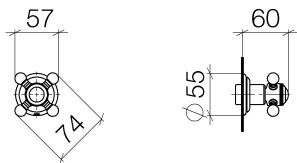

## Dusche - Madison

Unterputzventil rechtsschließend 1/2" - platin matt

Artikelnummer: 36 607 361-06

- Rosette Ø 55 mm
- Oberteil mit ablängbarer Spindel und Hülse
- 3x Porzellanplättchen HOT, COLD und NEUTRAL
- Um die überproportional gestiegenen Materialkosten auszugleichen, sehen wir uns leider gezwungen, ab dem 1. Juni 2020 einen Edelmetallzuschlag in Höhe von zehn Prozent für diesen Artikel zu berechnen.
- Der Zuschlag ist nicht im angezeigten Preis enthalten.
- Passt zu Madison

## Maßzeichnung

Alle Angaben in mm / inch = mm x 0,0394

Dusche - Madison

Unterputzventil rechtsschließend 1/2" - platin matt

Artikelnummer: 36 607 361-06