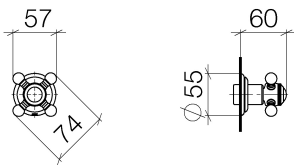

Dusche - Madison

Unterputzventil rechtsschließend 1/2" - messing

Artikelnummer: 36 607 361-09

- Rosette Ø 55 mm
- Oberteil mit ablängbarer Spindel und Hülse
- 3x Porzellanplättchen HOT, COLD und NEUTRAL
- Um die überproportional gestiegenen Materialkosten auszugleichen, sehen wir uns leider gezwungen, ab dem 1. Juni 2020 einen Edelmetallzuschlag in Höhe von zehn Prozent für diesen Artikel zu berechnen.
- Der Zuschlag ist nicht im angezeigten Preis enthalten.
- Passt zu Madison

messing

Zu diesem Artikel wird Zubehör benötigt.

Maßzeichnung

Alle Angaben in mm / inch = mm x 0,0394

Dusche - Madison

Unterputzventil rechtsschließend 1/2" - messing

Artikelnummer: 36 607 361-09

Dusche - Madison