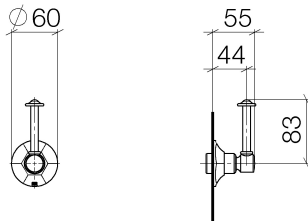

Dusche - Madison Flair
Unterputzventil rechtsschließend 1/2" - chrom
Artikelnummer: 36 607 371-00

chrom

Maßzeichnung

Alle Angaben in mm / inch = mm x 0,0394

Dusche - Madison Flair
Unterputzventil rechtsschließend 1/2" - chrom
Artikelnummer: 36 607 371-00

Dusche - Madison Flair
Unterputzventil rechtsschließend 1/2" - chrom
Artikelnummer: 36 607 371-00

Weitere Oberflächenvarianten

platin matt
36 607 371-06

platin
36 607 371-08

messing
36 607 371-09

Dark Brass matt
36 607 371-16