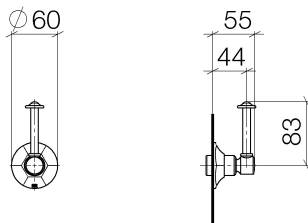

Dusche - Madison Flair
Unterputzventil rechtsschließend 1/2" - platin
Artikelnummer: 36 607 371-08

platin

Maßzeichnung

Alle Angaben in mm / inch = mm x 0,0394

Dusche - Madison Flair

Unterputzventil rechtsschließend 1/2" - platin

Artikelnummer: 36 607 371-08

Dusche - Madison Flair
Unterputzventil rechtsschließend 1/2" - platin
Artikelnummer: 36 607 371-08

Weitere Oberflächenvarianten

chrom
36 607 371-00

platin matt
36 607 371-06

messing
36 607 371-09