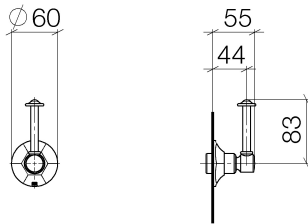

Dusche - Madison Flair
Unterputzventil rechtsschließend 1/2" - messing
Artikelnummer: 36 607 371-09

messing

Maßzeichnung

Alle Angaben in mm / inch = mm x 0,0394

Dusche - Madison Flair

Unterputzventil rechtsschließend 1/2" - messing

Artikelnummer: 36 607 371-09

Dusche - Madison Flair
Unterputzventil rechtsschließend 1/2" - messing
Artikelnummer: 36 607 371-09

Weitere Oberflächenvarianten

chrom
36 607 371-00

platin matt
36 607 371-06

platin
36 607 371-08