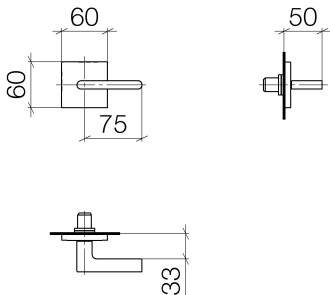

Dusche - CL.1

Unterputzventil rechtsschließend 1/2" - platin matt

Artikelnummer: 36 607 715-06

- Rosette 60 x 60 mm
- Oberteil mit ablängbarer Spindel und Hülse
- Um die überproportional gestiegenen Materialkosten auszugleichen, sehen wir uns leider gezwungen, ab dem 1. Juni 2020 einen Edelmetallzuschlag in Höhe von zehn Prozent für diesen Artikel zu berechnen.
- Der Zuschlag ist nicht im angezeigten Preis enthalten.
- Passt zu CL.1

platin matt

Zu diesem Artikel wird Zubehör benötigt.

Maßzeichnung

Alle Angaben in mm / inch = mm x 0,0394

Dusche - CL.1

Unterputzventil rechtsschließend 1/2" - platin matt

Artikelnummer: 36 607 715-06

Dusche - CL.1

Unterputzventil rechtsschließend 1/2" - platin matt

Artikelnummer: 36 607 715-06

Weitere Oberflächenvarianten

chrom

36 607 715-00

Dark Platinum matt

36 607 715-99

Weitere Oberflächen auf Anfrage (x-tra Service)