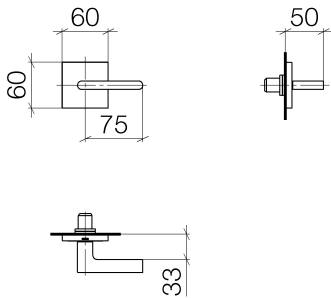

Waschtisch - CL.1

Unterputzventil rechtsschließend kalt 1/2" - chrom

Artikelnummer: 36 607 716-00

- Rosette 60 x 60 mm
- Oberteil mit ablängbarer Spindel und Hülse

chrom

Zu diesem Artikel wird Zubehör benötigt.

Maßzeichnung

Alle Angaben in mm / inch = mm x 0,0394

Waschtisch - CL.1

Unterputzventil rechtsschließend kalt 1/2" - chrom

Artikelnummer: 36 607 716-00

Waschtisch - CL.1

Unterputzventil rechtsschließend kalt 1/2" - chrom