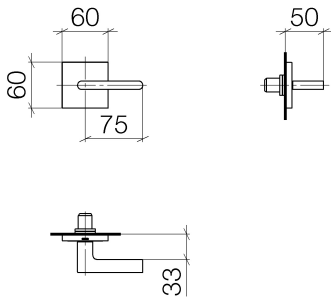

Waschtisch - CL.1

Unterputzventil rechtsschließend kalt 1/2" - Dark Platinum matt

Artikelnummer: 36 607 716-99

- Rosette 60 x 60 mm
- Oberteil mit ablängbarer Spindel und Hülse

Dark Platinum matt

Zu diesem Artikel wird Zubehör benötigt.

Maßzeichnung

Alle Angaben in mm / inch = mm x 0,0394

Waschtisch - CL.1

Unterputzventil rechtsschließend kalt 1/2" - Dark Platinum matt

Artikelnummer: 36 607 716-99

Waschtisch - CL.1

Unterputzventil rechtsschließend kalt 1/2" - Dark Platinum matt