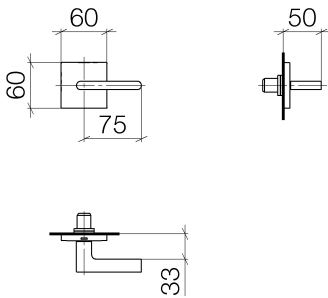

Waschtisch - CL.1

Unterputzventil linksschließend warm 1/2" - Dark Platinum matt

Artikelnummer: 36 607 717-99

- Rosette 60 x 60 mm
- Oberteil mit ablängbarer Spindel und Hülse

Dark Platinum matt

Zu diesem Artikel wird Zubehör benötigt.

Maßzeichnung

Alle Angaben in mm / inch = mm x 0,0394

Waschtisch - CL.1

Unterputzventil linksschließend warm 1/2" - Dark Platinum matt

Artikelnummer: 36 607 717-99

Waschtisch - CL.1

Unterputzventil linksschließend warm 1/2" - Dark Platinum matt