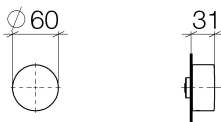

Dusche - Deque

Unterputzventil rechtsschließend 1/2" - Dark Platinum matt

Artikelnummer: 36 607 740-99

- ohne Rosette
- Griff Ø 60 mm
- Oberteil mit ablängbarer Spindel und Hülse
- Passt zu CL.1, Meta

Dark Platinum matt

Zu diesem Artikel wird Zubehör benötigt.

Maßzeichnung

Alle Angaben in mm / inch = mm x 0,0394

Dusche - Deque

Unterputzventil rechtsschließend 1/2" - Dark Platinum matt

Artikelnummer: 36 607 740-99

Dusche - Deque