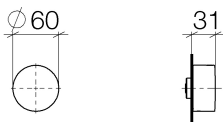

Dusche - CL.1

Unterputzventil rechtsschließend kalt 1/2" - chrom

Artikelnummer: 36 607 741-00

- ohne Rosette
- Griff Ø 60 mm
- Oberteil mit ablängbarer Spindel und Hülse

chrom

Zu diesem Artikel wird Zubehör benötigt.

Maßzeichnung

Alle Angaben in mm / inch = mm x 0,0394

Dusche - CL.1

Unterputzventil rechtsschließend kalt 1/2" - chrom

Artikelnummer: 36 607 741-00

Dusche - CL.1

Unterputzventil rechtsschließend kalt 1/2" - chrom