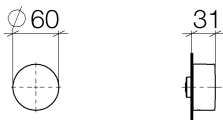

Dusche - CL.1

Unterputzventil linksschließend warm 1/2" - Dark Platinum matt

Artikelnummer: 36 607 742-99

- ohne Rosette
- Griff Ø 60 mm
- Oberteil mit ablängbarer Spindel und Hülse

Dark Platinum matt

Zu diesem Artikel wird Zubehör benötigt.

Maßzeichnung

Alle Angaben in mm / inch = mm x 0,0394

Dusche - CL.1

Unterputzventil linksschließend warm 1/2" - Dark Platinum matt

Artikelnummer: 36 607 742-99

Dusche - CL.1

Unterputzventil linksschließend warm 1/2" - Dark Platinum matt