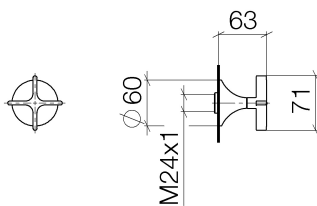

Dusche - VAIA

Unterputzventil rechtsschließend 1/2" - Dark Platinum matt

Artikelnummer: 36 607 809-99

- Rosette Ø 60 mm
- Oberteil mit ablängbarer Spindel und Hülse
- Passt zu VAIA

Dark Platinum matt

Zu diesem Artikel wird Zubehör benötigt.

Maßzeichnung

Alle Angaben in mm / inch = mm x 0,0394

Dusche - VAIA

Unterputzventil rechtsschließend 1/2" - Dark Platinum matt

Artikelnummer: 36 607 809-99

Dusche - VAIA

Unterputzventil rechtsschließend 1/2" - Dark Platinum matt