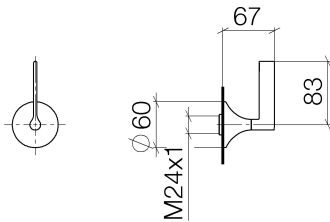

Dusche - VAIA
Unterputzventil rechtsschließend 1/2" - chrom
Artikelnummer: 36 607 819-00

- Rosette Ø 60 mm
- Oberteil mit ablängbarer Spindel und Hülse
- Passt zu VAIA

chrom

Zu diesem Artikel wird Zubehör benötigt.

Maßzeichnung

Alle Angaben in mm / inch = mm x 0,0394

Dusche - VAIA

Unterputzventil rechtsschließend 1/2" - chrom

Artikelnummer: 36 607 819-00

Dusche - VAIA

Unterputzventil rechtsschließend 1/2" - chrom

Artikelnummer: 36 607 819-00