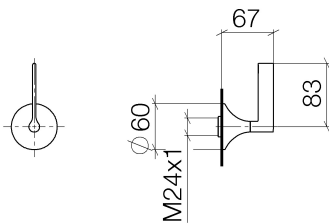

Dusche - VAIA

Unterputzventil rechtsschließend 1/2" - platin matt

Artikelnummer: 36 607 819-06

- Rosette Ø 60 mm
- Oberteil mit ablängbarer Spindel und Hülse
- Um die überproportional gestiegenen Materialkosten auszugleichen, sehen wir uns leider gezwungen, ab dem 1. Juni 2020 einen Edelmetallzuschlag in Höhe von zehn Prozent für diesen Artikel zu berechnen.
- Der Zuschlag ist nicht im angezeigten Preis enthalten.
- Passt zu VAIA

platin matt

Zu diesem Artikel wird Zubehör benötigt.

Maßzeichnung

Alle Angaben in mm / inch = mm x 0,0394

Dusche - VAIA

Unterputzventil rechtsschließend 1/2" - platin matt

Artikelnummer: 36 607 819-06

Dusche - VAIA

Unterputzventil rechtsschließend 1/2" - platin matt

Artikelnummer: 36 607 819-06

Weitere Oberflächenvarianten

chrom

36 607 819-00

platin

36 607 819-08

messing gebürstet