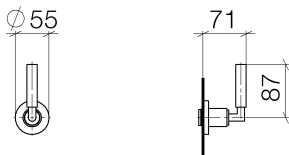

Dusche - Tara.

Unterputzventil rechtsschließend 1/2" - platin matt

Artikelnummer: 36 607 882-06

- Rosette Ø 55 mm
- Oberteil mit ablängbarer Spindel und Hülse
- Um die überproportional gestiegenen Materialkosten auszugleichen, sehen wir uns leider gezwungen, ab dem 1. Juni 2020 einen Edelmetallzuschlag in Höhe von zehn Prozent für diesen Artikel zu berechnen.
- Der Zuschlag ist nicht im angezeigten Preis enthalten.
- Passt zu Tara.

platin matt

Zu diesem Artikel wird Zubehör benötigt.

Maßzeichnung

Alle Angaben in mm / inch = mm x 0,0394

Dusche - Tara.

Unterputzventil rechtsschließend 1/2" - platin matt

Artikelnummer: 36 607 882-06

Dusche - Tara.