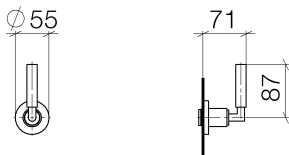

Dusche - Tara.

Unterputzventil rechtsschließend 1/2" - platin

Artikelnummer: 36 607 882-08

- Rosette Ø 55 mm
- Oberteil mit ablängbarer Spindel und Hülse
- Um die überproportional gestiegenen Materialkosten auszugleichen, sehen wir uns leider gezwungen, ab dem 1. Juni 2020 einen Edelmetallzuschlag in Höhe von zehn Prozent für diesen Artikel zu berechnen.
- Der Zuschlag ist nicht im angezeigten Preis enthalten.
- Passt zu Tara.

platin

Zu diesem Artikel wird Zubehör benötigt.

Maßzeichnung

Alle Angaben in mm / inch = mm x 0,0394

Dusche - Tara.

Unterputzventil rechtsschließend 1/2" - platin

Artikelnummer: 36 607 882-08

Dusche - Tara.

Unterputzventil rechtsschließend 1/2" - platin

Artikelnummer: 36 607 882-08

Weitere Oberflächenvarianten

chrom

36 607 882-00

platin matt

36 607 882-06

weiß matt