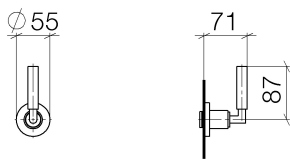

Dusche - Tara.

Unterputzventil rechtsschließend 1/2" - Dark Platinum matt

Artikelnummer: 36 607 882-99

- Rosette Ø 55 mm
- Oberteil mit ablängbarer Spindel und Hülse
- Passt zu Tara.

Dark Platinum matt

Zu diesem Artikel wird Zubehör benötigt.

Maßzeichnung

Alle Angaben in mm / inch = mm x 0,0394

Dusche - Tara.

Unterputzventil rechtsschließend 1/2" - Dark Platinum matt

Artikelnummer: 36 607 882-99

Dusche - Tara.

Unterputzventil rechtsschließend 1/2" - Dark Platinum matt