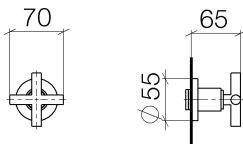

Dusche - Tara.

Unterputzventil rechtsschließend 1/2" - platin matt

Artikelnummer: 36 607 892-06

- Rosette Ø 55 mm
- Oberteil mit ablängbarer Spindel und Hülse
- Um die überproportional gestiegenen Materialkosten auszugleichen, sehen wir uns leider gezwungen, ab dem 1. Juni 2020 einen Edelmetallzuschlag in Höhe von zehn Prozent für diesen Artikel zu berechnen.
- Der Zuschlag ist nicht im angezeigten Preis enthalten.
- Passt zu Tara.

platin matt

Zu diesem Artikel wird Zubehör benötigt.

Maßzeichnung

Alle Angaben in mm / inch = mm x 0,0394

Dusche - Tara.

Unterputzventil rechtsschließend 1/2" - platin matt

Artikelnummer: 36 607 892-06

Dusche - Tara.