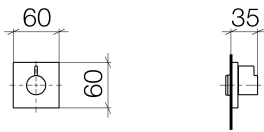

Dusche - Symetrics

Unterputzventil linksschließend 1/2" - platin matt

Artikelnummer: 36 607 985-06

- Rosette 60 x 60 mm
- Oberteil mit ablängbarer Spindel und Hülse
- Um die überproportional gestiegenen Materialkosten auszugleichen, sehen wir uns leider gezwungen, ab dem 1. Juni 2020 einen Edelmetallzuschlag in Höhe von zehn Prozent für diesen Artikel zu berechnen.
- Der Zuschlag ist nicht im angezeigten Preis enthalten.
- Passt zu Symetrics

platin matt

Zu diesem Artikel wird Zubehör benötigt.

Maßzeichnung

Alle Angaben in mm / inch = mm x 0,0394

Dusche - Symetrics

Unterputzventil linksschließend 1/2" - platin matt

Artikelnummer: 36 607 985-06

Dusche - Symetrics