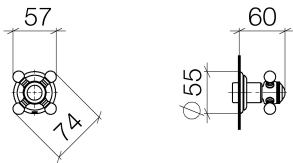

Dusche - Madison

Unterputzventil rechtsschließend 3/4" - platin matt

Artikelnummer: 36 608 361-06

- Rosette Ø 55 mm
- Oberteil mit ablängbarer Spindel und Hülse
- 3x Porzellanplättchen HOT, COLD und NEUTRAL
- Um die überproportional gestiegenen Materialkosten auszugleichen, sehen wir uns leider gezwungen, ab dem 1. Juni 2020 einen Edelmetallzuschlag in Höhe von zehn Prozent für diesen Artikel zu berechnen.
- Der Zuschlag ist nicht im angezeigten Preis enthalten.
- Passt zu Madison

platin matt

Zu diesem Artikel wird Zubehör benötigt.

Maßzeichnung

Alle Angaben in mm / inch = mm x 0,0394

Dusche - Madison

Unterputzventil rechtsschließend 3/4" - platin matt

Artikelnummer: 36 608 361-06

Dusche - Madison