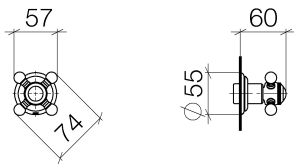

Dusche - Madison

Unterputzventil rechtsschließend 3/4" - Dark Platinum matt

Artikelnummer: 36 608 361-99

- Rosette Ø 55 mm
- Oberteil mit ablängbarer Spindel und Hülse
- 3x Porzellanplättchen HOT, COLD und NEUTRAL
- Passt zu Madison

Dark Platinum matt

Zu diesem Artikel wird Zubehör benötigt.

Maßzeichnung

Alle Angaben in mm / inch = mm x 0,0394

Dusche - Madison

Unterputzventil rechtsschließend 3/4" - Dark Platinum matt

Artikelnummer: 36 608 361-99